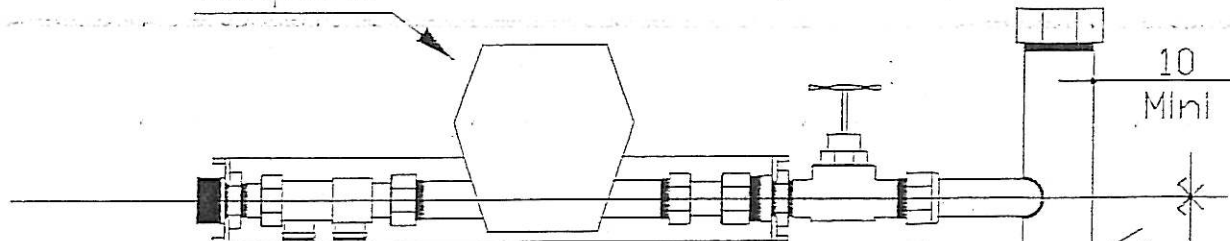

Annexe
Nourrice
Schéma de principe

Mur

Hauteur du dernier
compteur 1,80 m maximum

Compteur

Pièce de démontage
compteur

Douille de purge

Robinet d'arrêt individuel

Support compteur

Robinet d'arrêt général

20
Mini

80
Mini