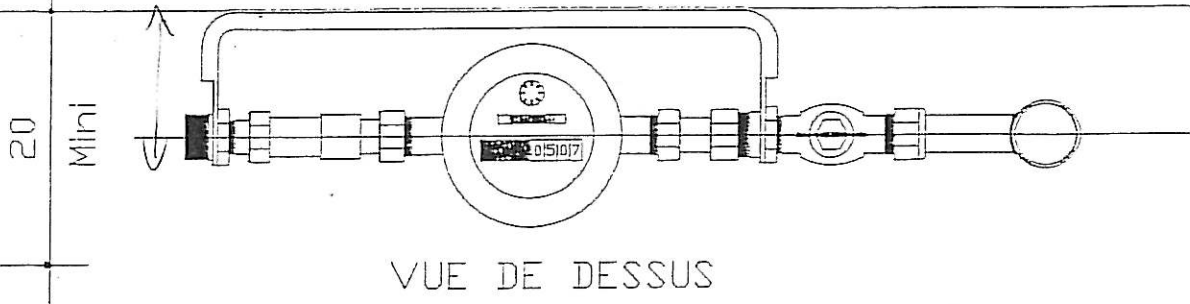

Annexe
Nourrice
Schéma de principe

Mur

Hauteur du dernier
compteur 1,80 m maximum

Compteur

Pièce de démontage
compteur

Douille de purge

Robinet d'arrêt individuel

Support compteur

Robinet d'arrêt général

20
Mini

80
Mini