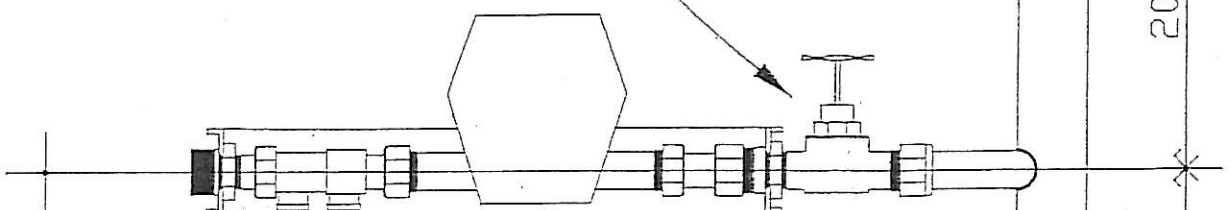

Annexe
Nourrice
Schéma de principe

Mur

Hauteur du dernier
compteur 1,80 m maximum

Compteur

Pièce de démontage
compteur

Douille de purge

Robinet d'arrêt individuel

Support compteur

Robinet d'arrêt général

20
Mini

80
Mini